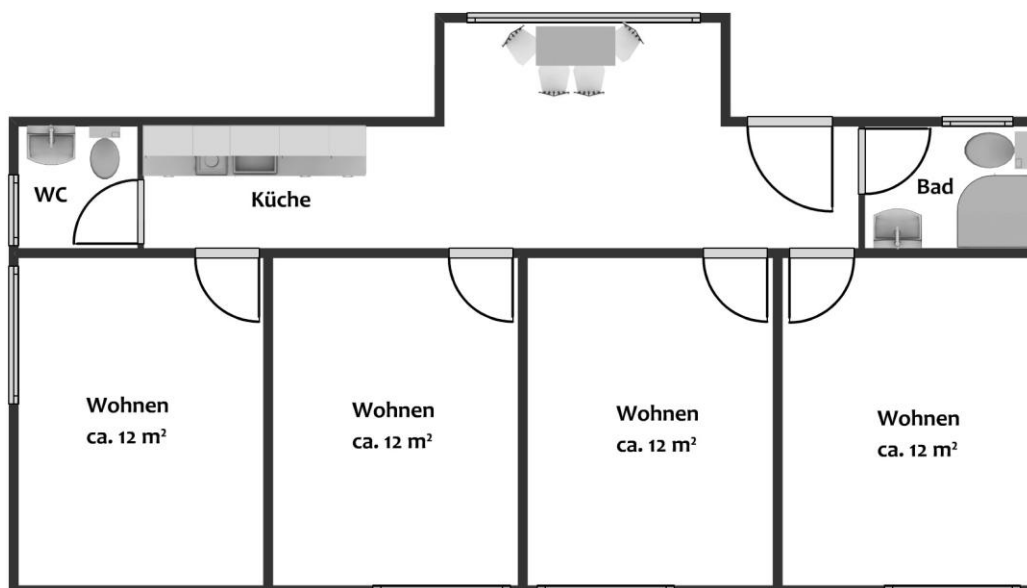

Wohnheim 5 / Dorm 5

Am Finkenborn 5, 38855 Wernigerode

Grundrisse 4-Raum-Wohnung (in Wohngemeinschaft) / ground plans four room flat (in residential community)

Typ 1, unmöbliert / type 1, unfurnished

Typ 2, unmöbliert / type 2, unfurnished