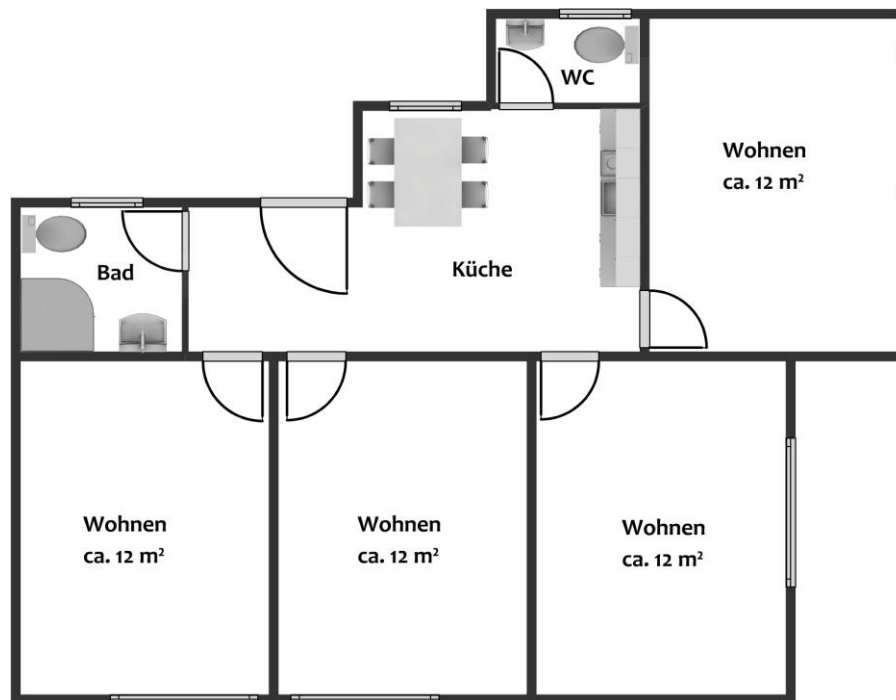

Wohnheim 5 / Dorm 5

Am Finkenborn 5, 38855 Wernigerode

Grundrisse 4-Raum-Wohnung (in Wohngemeinschaft) / ground plans four room flat (in residential community)

Typ 1, unmöbliert / type 1, unfurnished

Typ 2, unmöbliert / type 2, unfurnished