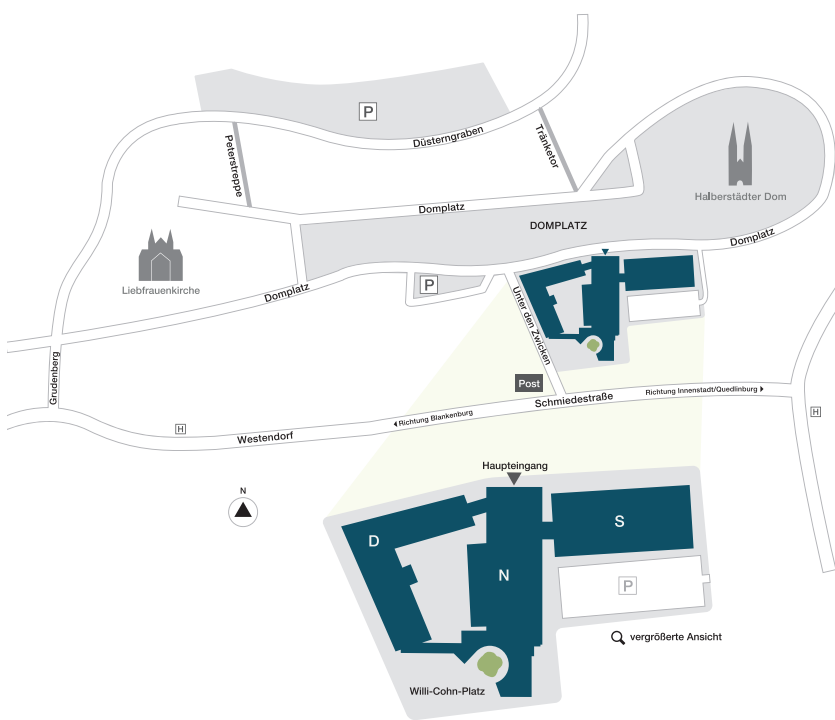

Campusplan Standort Halberstadt

- D** Domprobstei
 Akademisches Auslandsamt
 Alumni-Management/Career-Service
 Dekanat
 Festsaal
 Hochschulsport
 Poststelle
 Dezernat Studentische Angelegenheiten
 Studentenwerk Magdeburg

- N** Neubau
 Bibliothek
 Mensa „Domcafete“
 Hörsäle N110 und N113

- S** Seminargebäude
 Fachschaftsrat
 Sprachenzentrum
 Rechenzentrum
- H** Bushaltestelle
P Studierendenparkplatz
P Mitarbeiterparkplatz