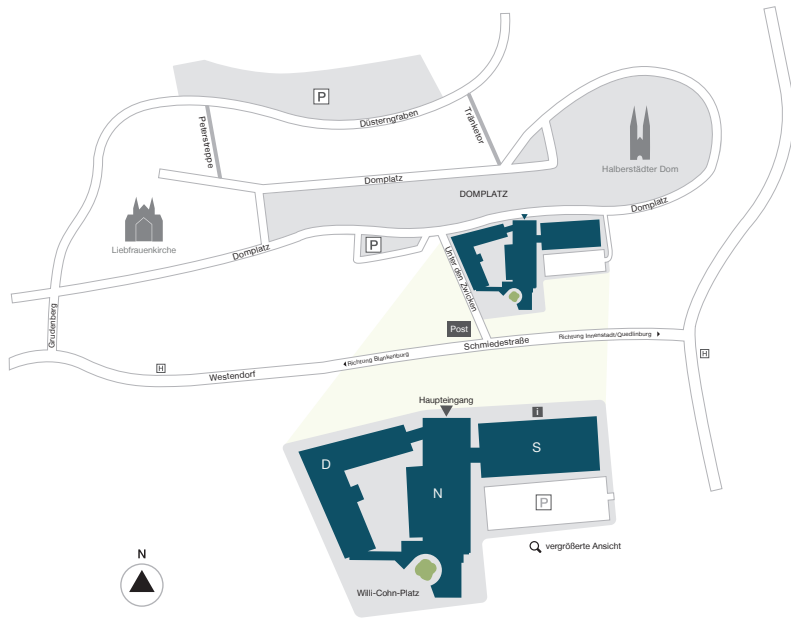

CAMPUSPLAN STANDORT HALBERSTADT

D Dompropstei

International Office
 Alumni-Management/Career-Service
 Dekanat
 Festsaal D101
 Hochschulsport
 Poststelle
 Studentenwerk Magdeburg

N Neubau

Bibliothek
 Mensa „Domcafete“
 Hörsäle N110 und N113

S Seminargebäude

Dezernat Studentische Angelegenheiten
 Fachschaftsrat
 Sprachenzentrum
 Rechenzentrum

i Standort/Lageplan

H Bushaltestelle

P öffentlicher Parkplatz (t.w. gebührenpflichtig)

P Mitarbeiterparkplatz (zufahrtsbeschränkt)

Q vergrößerte Ansicht